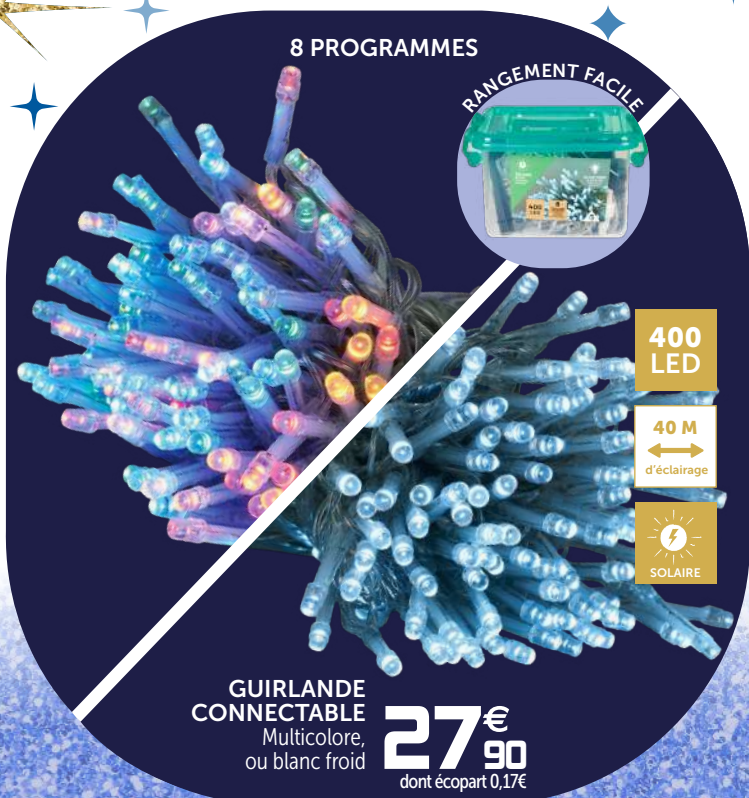

GUIRLANDE BOULES
Blanc chaud
8 fonctions

**8€
90**
dont écopart 0,08€

30 LED

5,8 M
d'éclairage

SOLAIRE 

GUIRLANDE BOULES
Blanc froid
8 fonctions

**8€
90**
dont écopart 0,08€

30 LED

5,8 M
d'éclairage

SOLAIRE 

2 PROGRAMMES

50 LED

4,9 M
d'éclairage

SOLAIRE 

GUIRLANDE
Blanc froid,
ou multicolore **5€
90**
dont écopart 0,08€

8 PROGRAMMES

RANGEMENT FACILE 

400 LED

40 M
d'éclairage

SOLAIRE 

GUIRLANDE CONNECTABLE
Multicolore,
ou blanc froid **27€
90**
dont écopart 0,17€

SOLAIRE 

PANCARTE 32 LED
H. 1 M

12€₉₀
dont écopart 0,08€