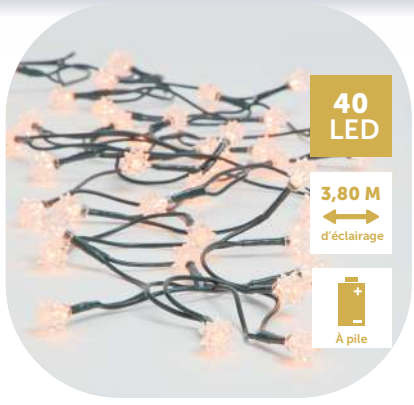

40 LED

3,80 M
d'éclairage

GUIRLANDE **6€**
DIAMANTS Blanc chaud **90**
dont écopart 0,08€