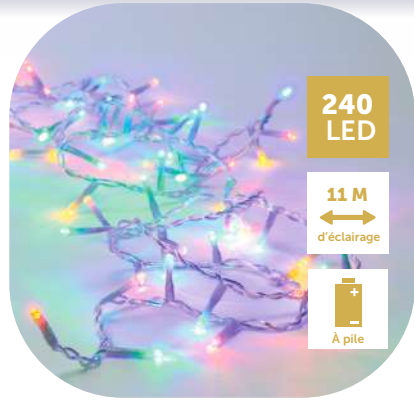

5,10 M
d'éclairage

GUIRLANDE **3€**
Blanc chaud, cuivre **90**
dont écopart 0,08€

40 LED

3,80 M
d'éclairage

GUIRLANDE **6€**
DIAMANTS Blanc chaud **90**
dont écopart 0,08€

240 LED

11 M
d'éclairage

GUIRLANDE **17€**
Multicolore, PVC **90**
dont écopart 0,17€