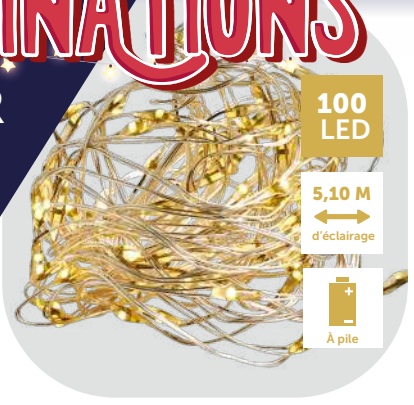

BOULE MICKEY **3€**
Ø 8 cm, billes blanches

BOULE MINNIE **3€**
Ø 7 cm

BOULE MICKEY
ET MINNIE **1€
90**
Ø 7,5 cm

BOULE MICKEY **2€
90**
Ø 7,5 cm, polyéthylène

2 M

ROULEAU PAPIER
CADEAU
Dim. 2 Mx70 cm, papier

**1€
90**

CHAUSSETTE
NOËL
**2€
90**

SATINE

CACHE PIED DE SAPIN
Ø 121 cm, satin

**14€
90**

Le monde des ILLUMINATIONS

INTÉRIEUR

100 LED

5,10 M
d'éclairage

GUIRLANDE **3€**
Blanc chaud, cuivre **90**
dont écopart 0,08€

40 LED

3,80 M
d'éclairage

GUIRLANDE **6€**
DIAMANTS Blanc chaud **90**
dont écopart 0,08€

240 LED

11 M
d'éclairage

GUIRLANDE **17€**
Multicolore, PVC **90**
dont écopart 0,17€